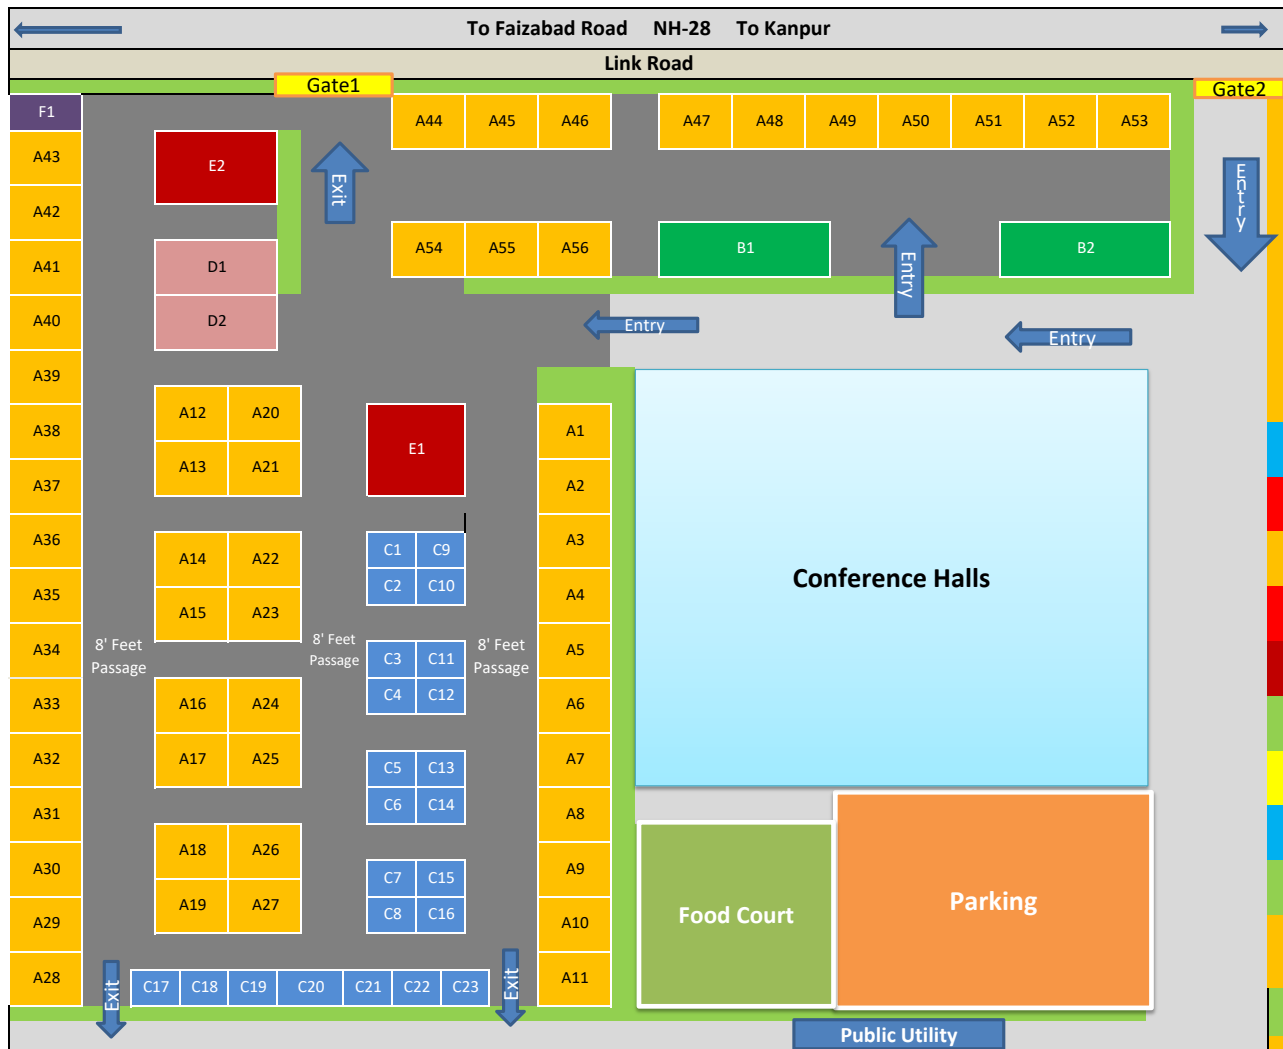

INDIA SOLAR EXPO-2019

- A 9 SQM
- B 20 SQM
- C 4 SQM
- D 15 SQM
- 21 SQM
- 6 SQM